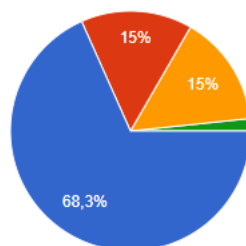

Código Verificador: 140879

Código de Autenticação: 23c25807e5

Selecione seu segmento

60 respostas

- Estudantes
- Professores do núcleo básico
- Professores do núcleo técnico
- Técnicos administrativos

Votação Estudantes